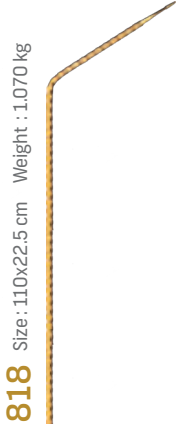

207

Size : 28x43 cm
Weight : 1.390 kg

208

Size : 28x43 cm
Weight : 1.390 kg

935

Size : 25.5x43 cm
Weight : 1.310 kg

987

Size : 24x42 cm
Weight : 1.420 kg

504

Size : 34x25 cm
Weight : 1.380 kg

264

Size: 33.5x14.5 cm
Weight : 0.630 kg

295

Size : 15x32 cm
Weight : 0.660 kg

294

Size : 15x32 cm
Weight : 0.660 kg

297

Size : 15x22 cm
Weight : 0.510 kg

298

Size : 15x22 cm
Weight : 0.510 kg

519

Size : 29x15 cm
Weight : 0.580 kg

957

Size : 12x26 cm
Weight : 0.550 kg

984

Size : 19x12 cm
Weight : 0.430 kg

293

Size : 19x31 cm
Weight : 0.550 kg

982

Size : 12x16 cm
Weight : 0.490 kg

WALL GRILLS

SAMEN FERFORGE